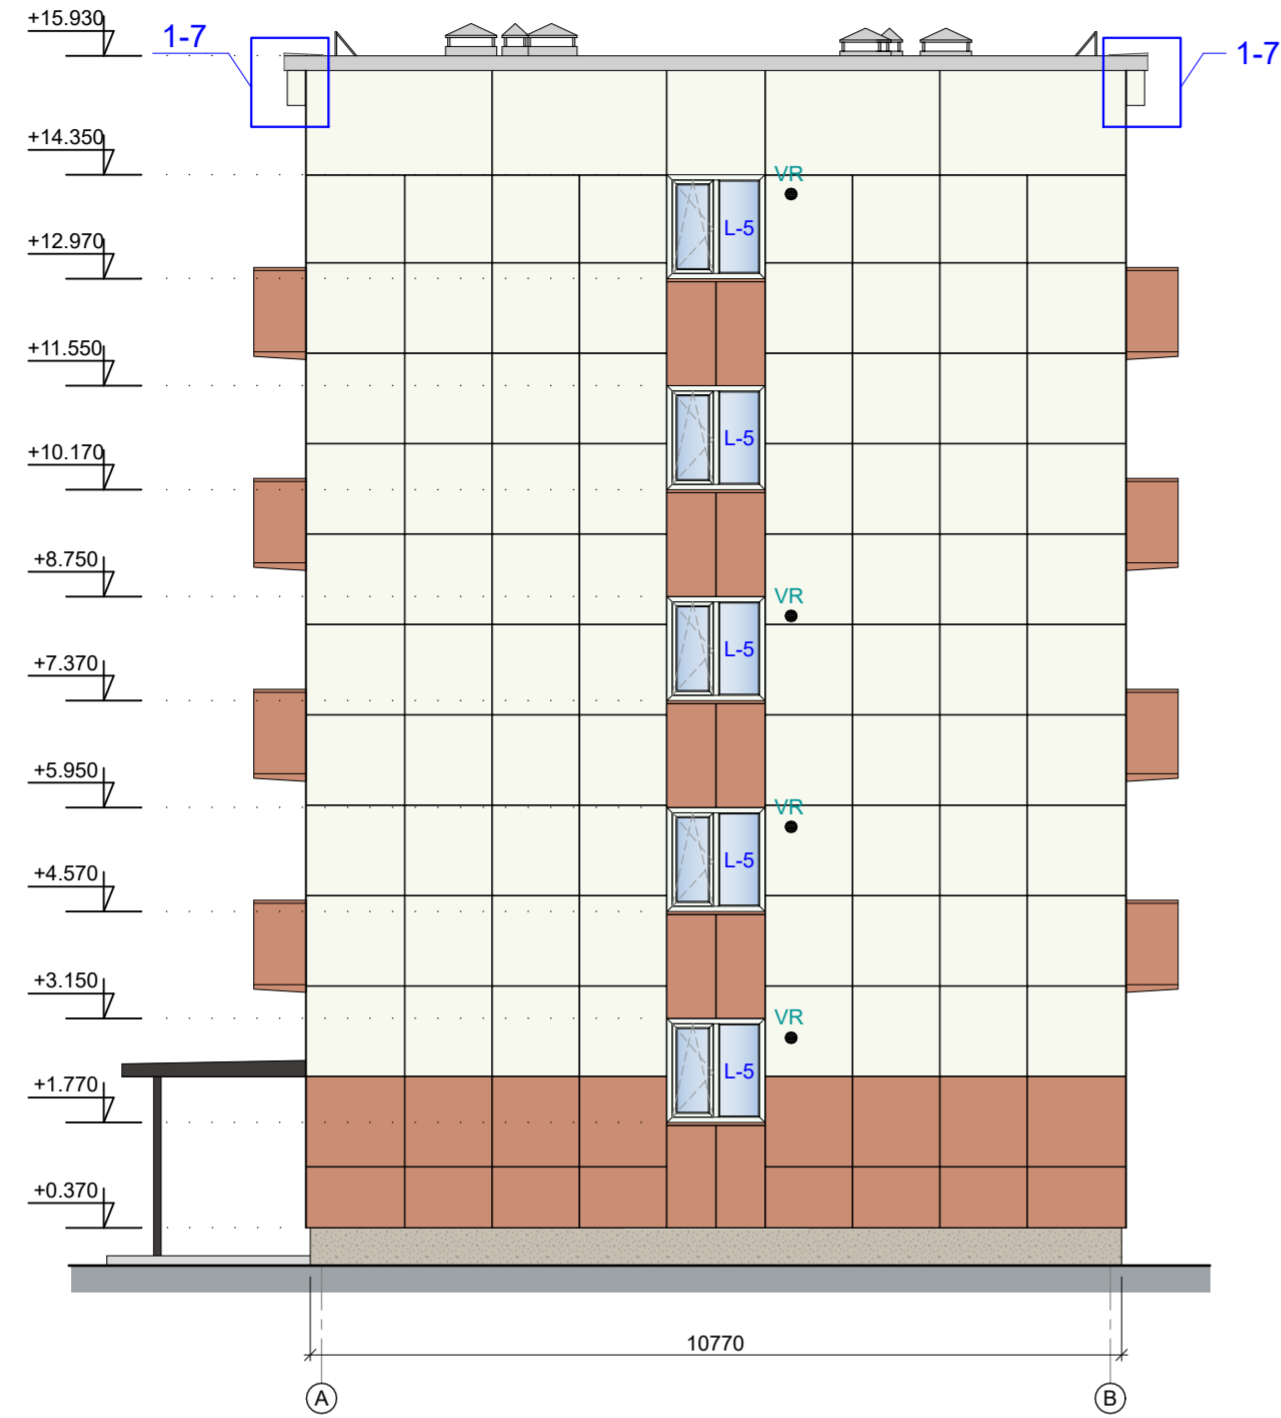

FASĀDES ASĪS A-B
M 1:100

FASĀDES ASĪS B-A
M 1:100

FASĀDES APDARES APZĪMĒJUMI

PARAUGS	APDARES VEIDS UN TOŅA NOSAUKUMS
	Fasādes apdare - masā tonētas šķiedrcementa plāksnes Swisspearl P222 (NCS S 0502-Y)
	Fasādes, balkonu apdare, - masā tonētas šķiedrcementa plāksnes Swisspearl P323 (NCS S 3030-Y70R)
	Skārda palodzes PU PURAL pārklājums, tonis RAL 3012
	Logailu apdare - masā tonētas šķiedrcementa plāksnes Swisspearl P323 (NCS S 3030-Y70R)
	Esošās metāla konstrukcijas durvis, atjaunojamā ieejas jumtina skārda apdare PURAL pārklājums, kolonnu krāsojums, tonis RAL8019
	Jumta dzegu, parapeta skārda nosegelementi, parklāti ar PURAL pārklājumu, tonis RAL 7047
	PVC konstrukcijas logi, balkonu logu/durvju bloki, tonis RAL9016
	Cokola apdare - caurspīdīgi silikona-akrila sveķi ar krāsotiem kvarca graudiem, tonis bēšs

PIENĒMTIE APZĪMĒJUMI

- L* - Maināmo logu marķējums
- VR - Gaisa pieplūdes vārsti Ø100, specifikāciju skatīt AVK-V daļā

1-6

IZMAIŅAS			
Revīzijas Nr.	Datums	Veiktās izmaiņas	Revīziju veica
1-6	26.03.2025	Dzīvojamā istabu ārsienās tiks izbūvēti gaisa pieplūdes vārsti	I.Maļinovska
1-7	26.03.2025	Mainīts garensienas parapeta mezgla risinājums, lai nodrošinātu tvaika nosūcēju gaisvadu izvadi uz jumta	I.Maļinovska

PIEZĪMES:

- Par nosacīto ±0,000 atzīmi pieņemta ēkas 1. stāva kāpņu telpas grīdas līmeņa atzīme;
- Visi izmēri doti milimetros, augstuma atzīmes metros;
- Lapa skatāma kopā ar visu projektu;
- Visus izmantojamus materiālus iestrādāt un izbūvēt saskaņā ar ražotāja izdotajiem norādījumiem;
- Pirms būvdarbu uzsākšanas būvuzņēmējam jāpārbauda visi esošie un projektētie izmēri;
- Maināmo ventilācijas restu, logu, jumta lūku specifikāciju sk. lapā AR-14.