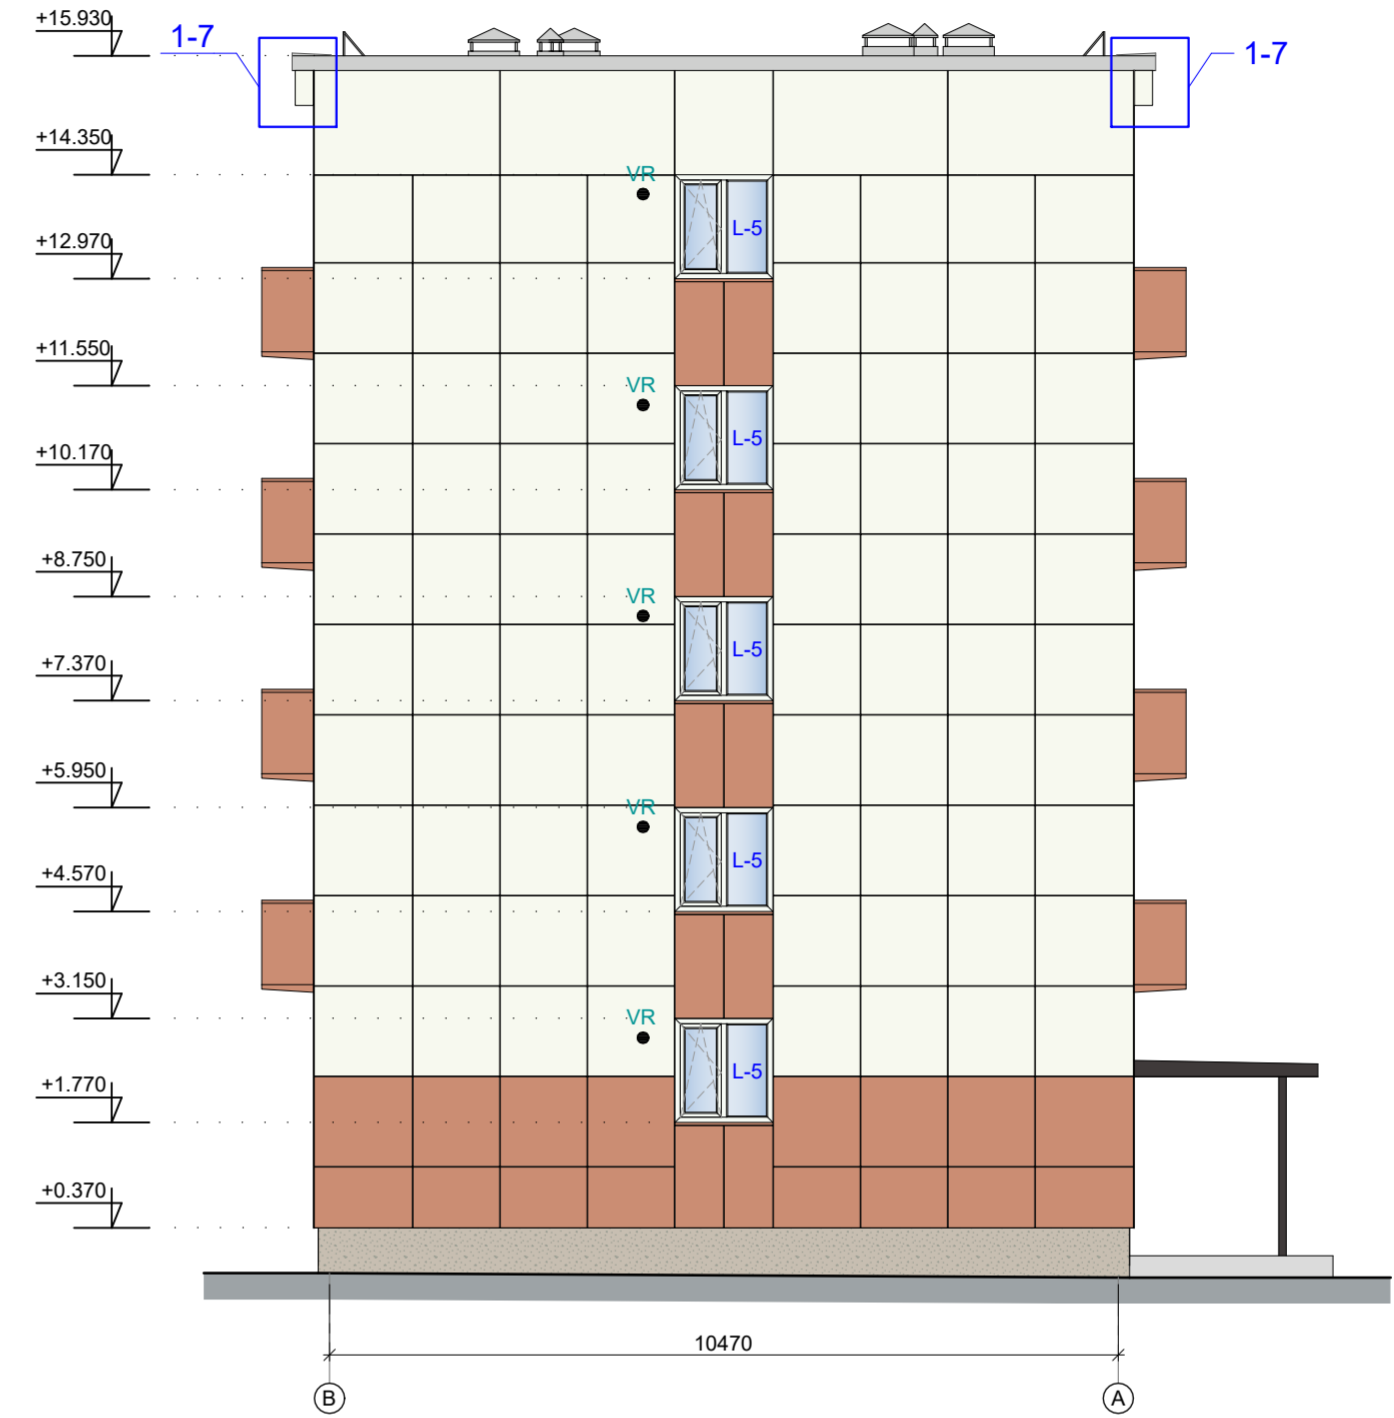

FASĀDES ASĪS A-B
M 1:100

FASĀDES ASĪS B-A
M 1:100

FASĀDES APDARES APZĪMĒJUMI

PARAUGS	APDARES VEIDS UN TOŅA NOSAUKUMS
	Fasādes apdare - masā tonētas šķiedrcementa plāksnes Swisspearl P222 (NCS S 0502-Y)
	Fasādes, balkonu apdare, - masā tonētas šķiedrcementa plāksnes Swisspearl P323 (NCS S 3030-Y70R)
	Skārda palodzes PU PURAL pārklājums, tonis RAL 3012
	Logailu apdare - masā tonētas šķiedrcementa plāksnes Swisspearl P323 (NCS S 3030-Y70R)
	Esošās metāla konstrukcijas durvis, atjaunojamā ieejas jumtina skārda apdare PURAL pārklājums, kolonnu krāsojums, tonis RAL8019
	Jumta dzegu, parapeta skārda nosegelementi, parklāti ar PURAL pārklājumu, tonis RAL 7047
	PVC konstrukcijas logi, balkonu logu/durvju bloki, tonis RAL9016
	Cokola apdare - caurspīdīgi silikona-akrila sveķi ar krāsotiem kvarca graudiem, tonis bēšs

PIENĒMTIE APZĪMĒJUMI

- L* - Maināmo logu marķējums
- VR - Gaisa pieplūdes vārsti Ø100, specifikāciju skatīt AVK-V daļā

1-6

IZMAIŅAS			
Revīzijas Nr.	Datums	Veiktās izmaiņas	Revīziju veica
1-6	26.03.2025	Dzīvojamā istabu ārsienās tiks izbūvēti gaisa pieplūdes vārsti	I.Maļinovska
1-7	26.03.2025	Mainīts garensienas parapeta mezgla risinājums, lai nodrošinātu tvaika nosūcēju gaisvadu izvadi uz jumta	I.Maļinovska

PIEZĪMES:

- Par nosacīto ±0,000 atzīmi pieņemta ēkas 1. stāva kāpņu telpas grīdas līmeņa atzīme;
- Visi izmēri doti milimetros, augstuma atzīmes metros;
- Lapa skatāma kopā ar visu projektu;
- Visus izmantojamus materiālus iestrādāt un izbūvēt saskaņā ar ražotāja izdotajiem norādījumiem;
- Pirms būvdarbu uzsākšanas būvuzņēmējam jāpārbauda visi esošie un projektētie izmēri;
- Maināmo ventilācijas restu, logu, jumta lūku specifikāciju sk. lapā AR-14.